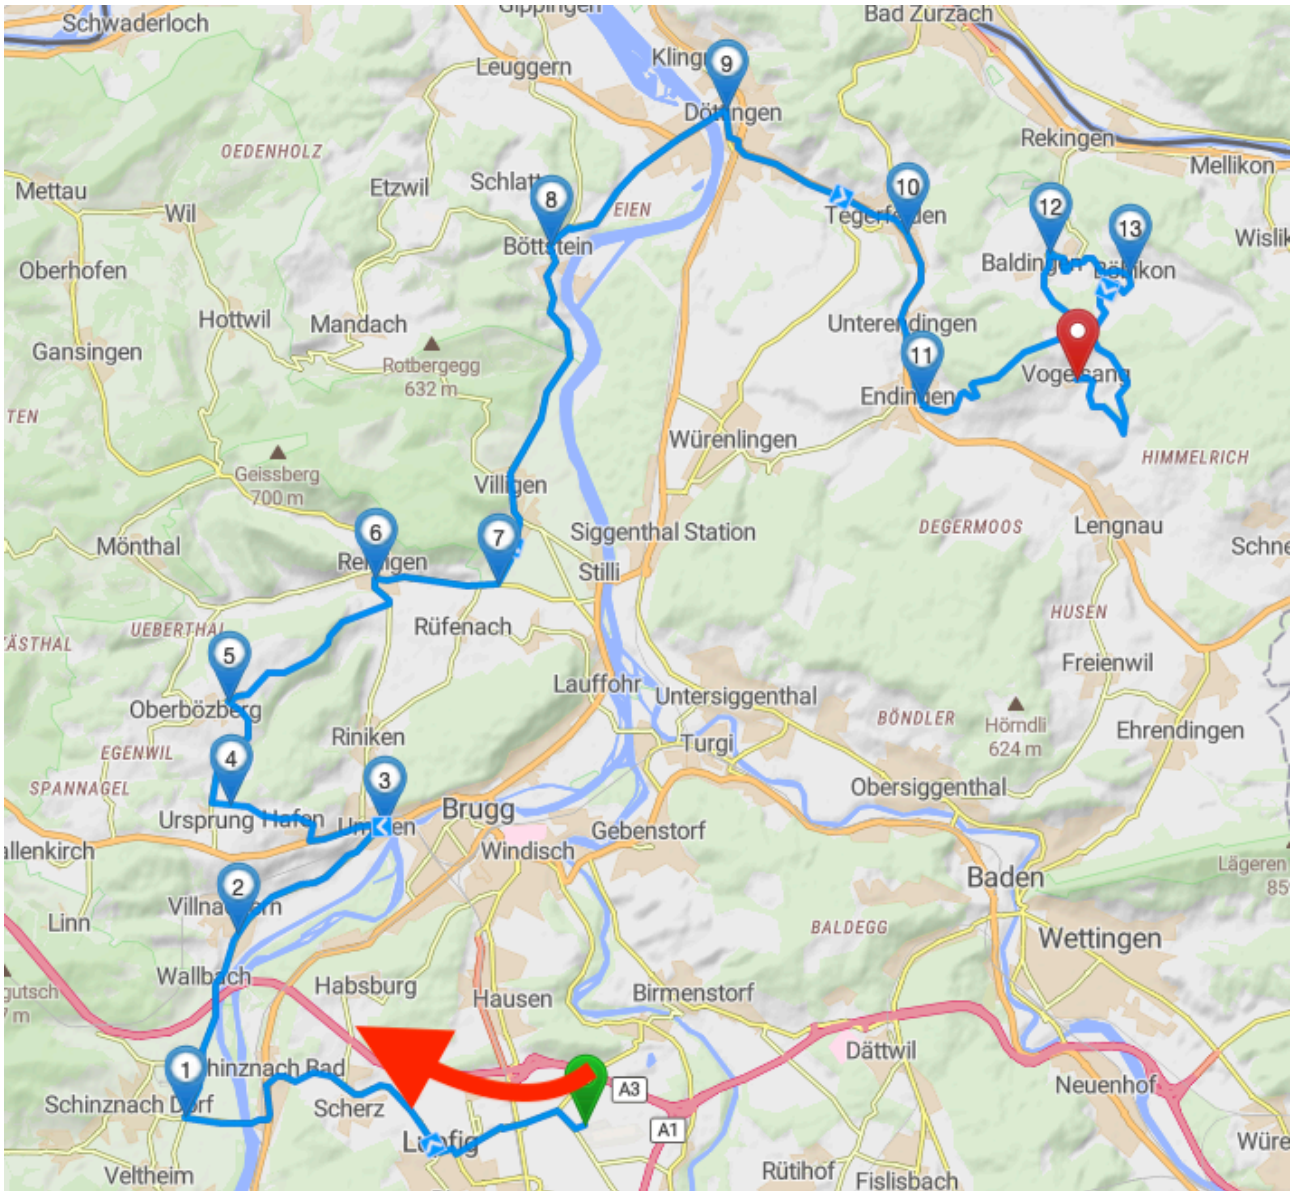

FaBaM Samstagsausfahrt 20. Juni 2020

Strecke:

- Lupfig
- Schinznach-Bad
- Schinznach-Dorf
- Villnachern
- Umiken
- Hafen
- Ursprung
- Oberbözberg
- Remigen
- Villigen
- Böttstein
- Döttingen
- Tegerfelden
- Unterendingen
- Baldingen
- Böbikon
- Vogelsang

Mostlaube
Besenbeiz
Vogelsang 256
5426 Lengnau

056 241 25 44

Koordinaten
47.540147
8.322321

Venerio De Cian
079 357 35 15